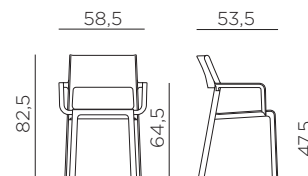

EN Extensible table. Top DurelTOP in polypropylene with UV additives and uniformly coloured. Legs in coated aluminum. Matt finish. Adjustable height feet. 210 - 280 x 100 x 76h cm. Recyclable resin.

FR Table extensible. Plateau DurelTOP en polypropylène traité anti-UV et coloré dans la masse. Pieds en aluminium vernis. Effet mat. Vêrins de réglage. 210 - 280 x 100 x 76h cm. Résine recyclable.

ES Mesa extensible. Tablero DurelTOP en polipropileno tratado anti UV y teñido en masa. Patas en aluminio pintado. Efecto mate. Tacos regulables. 210 - 280 x 100 x 76h cm. Resina reciclable.

PT Mesa extensível. Tampo DurelTOP em polipropileno com tratamento anti-UV colorido na totalidade. Pernas em alumínio pintado. Acabamento fosco. Pés ajustáveis. 210 - 280 x 100 x 76h cm. Resina reciclável.

BIANCO
vern. bianco
48253.00.000

ANTRACITE *
vern. antracite
48252.02.000

TORTORA
vern. tortora
48259.10.000

* Posizionare in zona d'ombra - Only use table tops in shaded areas - Plateaux qui doivent être utilisés uniquement dans des zones ombragées - Tischplatten nur für beschatteten Einsatzbereich - Utilizar estos tableros sólo en áreas sombreadas - Colocar em local sombreado

TRILL ARMCHAIR

design Raffaello Galiotto

Ref. 250

4,7

peso prodotto in kg
weight of product in kg

6

0,503 m³

imballo cartonato - pz e volume in m³
carton packing - pcs and volume in cbm