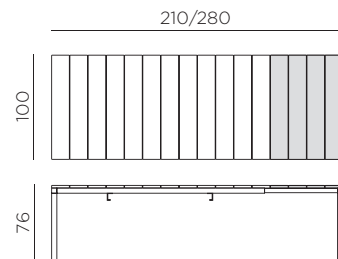

EN Extensible table. Top DurelTOP in polypropylene with UV additives and uniformly coloured. Legs in coated aluminum. Matt finish. Adjustable height feet. 140 - 210 x 85 x 76h cm. Recyclable resin.

FR Table extensible. Plateau DurelTOP en polypropylène traité anti-UV et coloré dans la masse. Pieds en aluminium vernis. Effet mat. Vêrins de réglage. 140 - 210 x 85 x 76h cm. Résine recyclable.

DE Verlängerbarer Tisch. DurelTOP Tischplatte aus UV-beständigem Polypropylen, voll durchgefärbt. Beine aus epoxiertem Aluminium. Matt-Effekt. Höhenverstellbaren Füßen. 140 - 210 x 85 x 76h cm. Recyclebarer Kunststoff.

ES Mesa extensible. Tablero DurelTOP en polipropileno tratado anti UV y teñido en masa. Patas en aluminio pintado. Efecto mate. Tacos regulables. 140 - 210 x 85 x 76h cm. Resina reciclable.

PT Mesa extensível. Tampo DurelTOP em polipropileno com tratamento anti-UV colorido na totalidade. Pernas em alumínio pintado. Acabamento fosco. Pés ajustáveis. 140 - 210 x 85 x 76h cm. Resina reciclável.

RIO 210 EXT.

design Raffaello Galiotto

Ref. 482

-  49 peso prodotto in kg
weight of product in kg
-  1 imballo cartonato - pz e volume in m³
0,316 m³ carton packing - pcs and volume in cbm
-  12 pz pz su pallet
pcs on pallet
-  prodotto da montare
assembly required
- TESTED** prodotto testato a norma
product tested