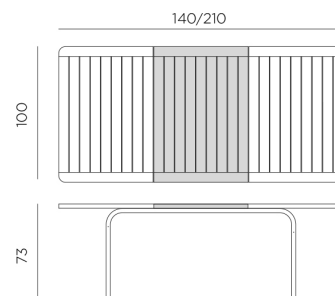

ALLORO 140 EXTENSIBILE

design Raffaello Galiotto

Ref. 427

-  33,7 peso prodotto in kg
weight of product in kg
-  1 0,163 m³ imballo cartonato - pz e volume in m³
carton packing - pcs and volume in cbm
-  18 pz pz su pallet
pcs on pallet
-  prodotto da montare
assembly required
-  prodotto testato a norma da Catas
product tested by Catas

IT Tavolo allungabile. Piano DurelTOP in polipropilene trattato anti-UV, colorato in massa. Gambe in alluminio verniciato. Finitura opaca. Dotato di piedini regolabili. 140 - 210 x 100 x 73h cm. Resina riciclabile.

EN Extensible table. Top DurelTOP in polypropylene with UV additives and uniformly coloured. Legs in coated aluminum. Matt finish. Adjustable height feet. 140 - 210 x 100 x 73h cm. Recyclable resin.

FR Table extensible. Plateau DurelTOP en polypropylène traité anti-UV et coloré dans la masse. Pieds en aluminium vernis. Effet mat. Vêrins de réglage. 140 - 210 x 100 x 73h cm. Résine recyclable.

DE Verlängerbarer Tisch. DurelTOP Tischplatte aus UV-beständigem Polypropylen, voll durchgefärbt. Beine aus epoxiertem Aluminium. Matt-Effekt. Höhenverstellbaren Füßen. 140 - 210 x 100 x 73h cm. Recyclebarer Kunststoff.