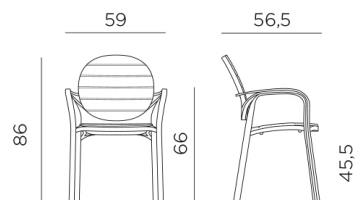

EN Extensible table. Top DurelTOP in polypropylene with UV additives and uniformly coloured. Legs in coated aluminum. Matt finish. Adjustable height feet. 140 - 210 x 100 x 73h cm. Recyclable resin.

FR Table extensible. Plateau DurelTOP en polypropylène traité anti-UV et coloré dans la masse. Pieds en aluminium vernis. Effet mat. Vêrins de réglage. 140 - 210 x 100 x 73h cm. Résine recyclable.

ES Mesa extensible. Tablero DurelTOP en polipropileno tratado anti UV y teñido en masa. Patas en aluminio pintado. Efecto mate. Tacos regulables. 140 - 210 x 100 x 73h cm. Resina reciclable.

PT Mesa extensível. Tampo DurelTOP em polipropileno com tratamento anti-UV colorido na totalidade. Pernas em alumínio pintado. Acabamento fosco. Pés ajustáveis. 140 - 210 x 100 x 73h cm. Resina reciclável.

BIANCO
vern. bianco
42753.00.000

TORTORA
vern. bianco
42753.10.000

ANTRACITE *
vern. antracite
42752.02.000

CAFFÈ *
vern. caffè
42757.05.000

TORTORA
vern. tortora
42759.10.000

* Posizionare in zona d'ombra - Only use table tops in shaded areas - Plateaux qui doivent être utilisés uniquement dans des zones ombragées - Tischplatten nur für beschatteten Einsatzbereich - Utilizar estos tableros sólo en áreas sombreadas - Colocar em local sombreado

PALMA

design Raffaello Galiotto

Ref. 237

-  5,2 peso prodotto in kg
weight of product in kg
-  6 imballo cartonato - pz e volume in m³
0,532 m³ carton packing - pcs and volume in cbm
-  24 pz pz su pallet
pcs on pallet
-  impilabile
stackable
-  prodotto testato a norma da Catas
product tested by Catas