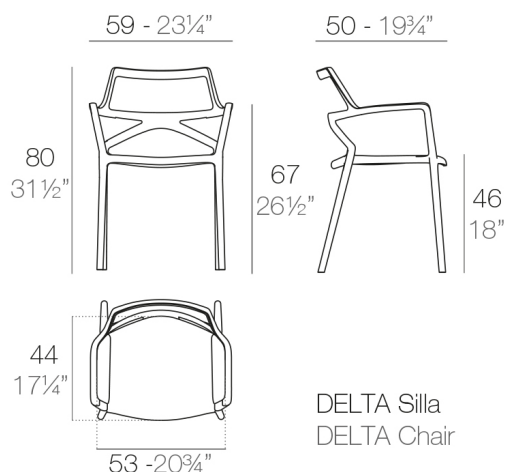

Acabados

BASIC PP

Ref. 66026

Disponible en varios colores

LACADO

Ref. 66026F

-

COLOR	LACQUERED / LACADO	BASIC INJECTION PP	METALIC COLOR INJECTION PP
BLACK 3102	☒	☐	☒
WHITE 3101	☐	☐	☐
RED 3114	☒	☐	☒
ANTHRACITE 3106	☒	☐	☒
BRONZE 3120	☐	☐	☐
WHITE 3102	☐	☐	☐
BEIGE 3105	☐	☐	☐
RED 3117	☐	☐	☐