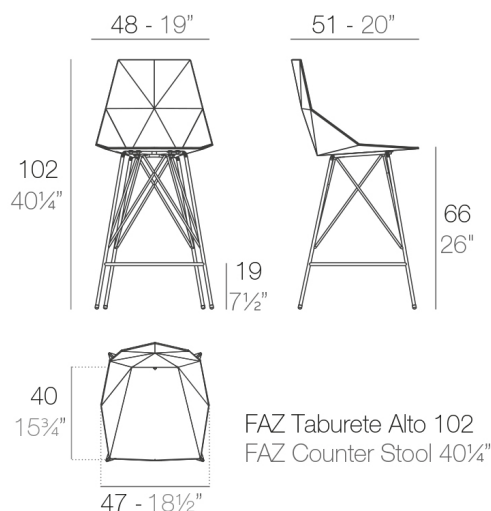

Acabados

BASIC PP

Ref. 54163

Disponible en varios colores

LACADO

Ref. 54163F

-

COLOR	LACQUERED / LACADO	BASIC INJECCION PP	METALIC COLOR INJECCION PP
RED 3114			
BLACK 3102			
WHITE 3101			
ANTHRACITE 3106			
BLANCO			
NEGRO			
BRONCE			
ROJO			
ECRU